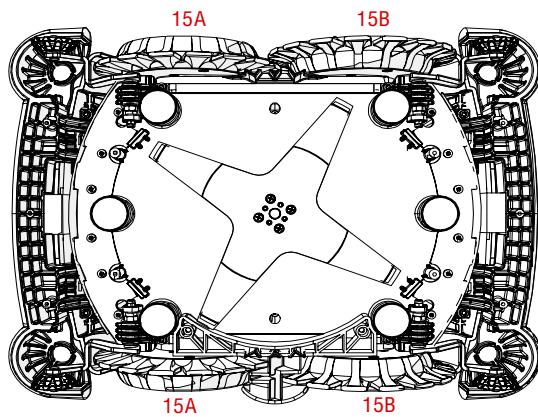

5

Tav. **01** **0**
 Tab.
 Taf.

(*) Prezzo soggetto a scontistica diversa .(*) Price with a different discount
 Prezzo 22% IVA Inclusa. Price with 22% VAT Included.
 Prezzo senza IVA. Price without VAT

Rif.	Code	Qt.in Robot		(IT) Descrizione * (GB) Description	MOQ
1	50_D0018_02	1	4KB Ø24 Cm	Lama piegata 4 punte - 4 knives blent blade	1
2	050Z06000A	1	8KB Ø24 Cm	Lama piegata 8 punte - 8 knives blent blade	1
3	50_D0056_00	1		Disco Pulente - Cleaning Plate	1
4	C02412	1		(2.0Ah) Caricabatteria - Battery Charger	1
5	110A00070A_R	1		Kit modulo connect 4G EU - Connect module kit 4G EU	1

Rif.	Code	Qt.in Robot		(IT) Descrizione * (GB) Description	MOQ
1	050Z37800A	1		Tastiera - Keyboard	1
2	050A00020A	2		Maniglia - Handle	1
3	050A00010A	2	Black	Paraurti - Bumper	1
4	050Z31200A	4		Molla - Spring	4
5	050Z31300A	4		Staffa - Support	4
6	060A19003AR	1		Gruppo Calotta - Cap Set	1
7	050E00900A	2		Sensore effetto hall - Hall effect sensor	1
8	50_D0016_00	1		Supporto Motore - Motor Support	1
9	C00041	4	M5X16	Vite - Screw	100
10	50_D0019_00	1		Distanziale - Spacer	1
11	C00212	4	M4X8	Vite - Screw	100
12	50_D0018_02	1	4KB Ø25 Cm	Lama piegata 4 punte - 4 knives blent blade	1
13	C00212	4	M4X8	Vite - Screw	100
14	050Z04800A	4		Ø 176 - Copertone - Tire	1
15a	050Z05000A	2		Denti ruota interni - Internal wheel teeth	1
15b	050Z05100A	2		Denti ruota esterni - External wheel teeth	1
17	C00217	4		Rondella - Washer	10
18	C00161	4	M10X16	Vite - Screw	10
19	C00580	6		Vite - Screw	100
20	050Z36000A	1	Right	Molla - Spring	10
20	050Z35900A	1	Left	Molla - Spring	10
21	050Z35800A	1		Sportellino - Cover	1
22	050Z35700A	1	Rght	Cerniera - Hinge	1
22	050Z35600A	1	Left	Cerniera - Hinge	1
23	050Z36600A	1		Guarnizione - Gasket	10
24	050CB02.01	1		Cablaggio Ricarica - Recharge Cabling	1
25	C00210	4		Vite - Screw	100