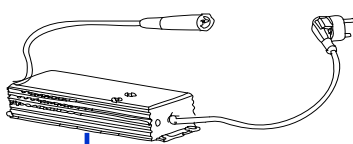

Tav.
Tab.
Taf.

01

0

Accessori - Accessory

1

2

3

4

5

Tav. **01** **0**
 Tab.
 Taf.

(*) Prezzo soggetto a scontistica diversa .(*) Price with a different discount
 Prezzo 22% IVA Inclusa. Price with 22% VAT Included.
 Prezzo senza IVA. Price without VAT

Rif.	Code	Qt.in Robot		(IT) Descrizione * (GB) Description	MOQ
1	50_D0018_02	1	4KB Ø24 Cm	Lama piegata 4 punte - 4 knives blent blade	1
2	050Z06000A	1	8KB Ø24 Cm	Lama piegata 8 punte - 8 knives blent blade	1
3	50_D0056_00	1		Disco Pulente - Cleaning Plate	1
4	C02412	1		(2.0Ah) Caricabatteria - Battery Charger	1
5	110A00070A_R	1		Kit modulo connect 4G EU - Connect module kit 4G EU	1