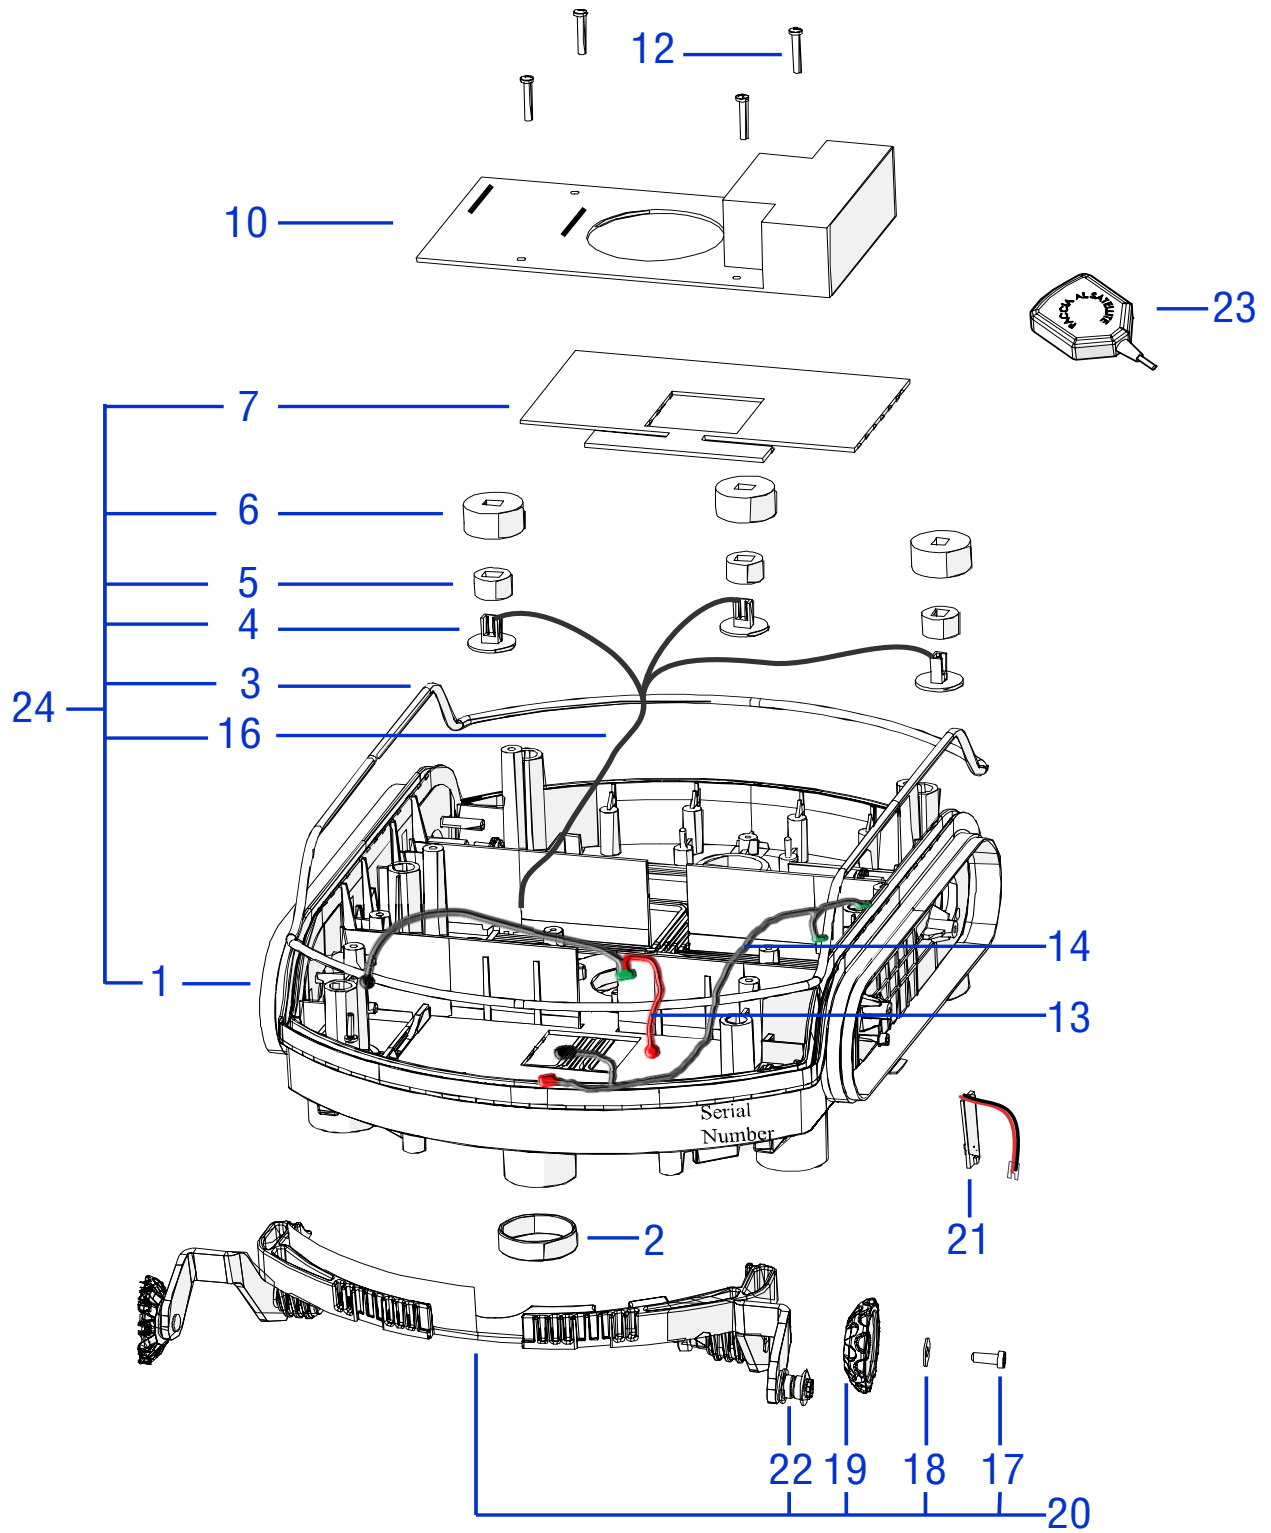

Tav. **04** **0**
Tab.
Taf.

(*) Prezzo soggetto a scontistica diversa .(*) Price with a different discount
Prezzo 22% IVA Inclusa. Price with 22% VAT Included.
Prezzo senza IVA. Price w

Rif.	Code	Qt.in Robot		(IT) Descrizione * (GB) Description	MOQ
1	50_D0021_00	1		Scocca - Body	1
2	050Z37600A	2		Anello - Ring	6
3	050Z22800A	1		Guarnizione - Gasket	1
4	50_E0007_00	6		Sensore Erba - Grass Sensor	1
5	50_D0048_00	6	D16 Sp10	Guarnizione - Gasket	20
6	50_D0047_00	6	D26 Sp13	Guarnizione - Gasket	20
7	50_D0050_00	2		Guarnizione - Gasket	1
10	050E01100A	1		Scheda madre - Motherboard	1
12	C00214	4		Vite - Screw	100
13	50_E0005_00	1		Cavo Ricarica - Recharging Wire	1
14	050CB03.01	1		Cablaggio batteria - Battery cable	1
16	50_E0006_00	2		Cavo - Wire	1
17	C02188	4		Vite - Screw	8
18	C01520	4		Rondella - washer	8
19	050Z34200A	4		Routa baratro - Drop-off Wheel	1
20	050Z33000A	2		Baratro - Drop-off	1
21	050E01000A	4		Sensore baratro - Drop-off Sensor	1
22	C02163	8		Boccola - Bushing	1
23	C01219_R60	1		Antenna GPS - GPS antenna	1
24	050A00060A	1		Scocca con sensori - Chassis with grass sensor	1