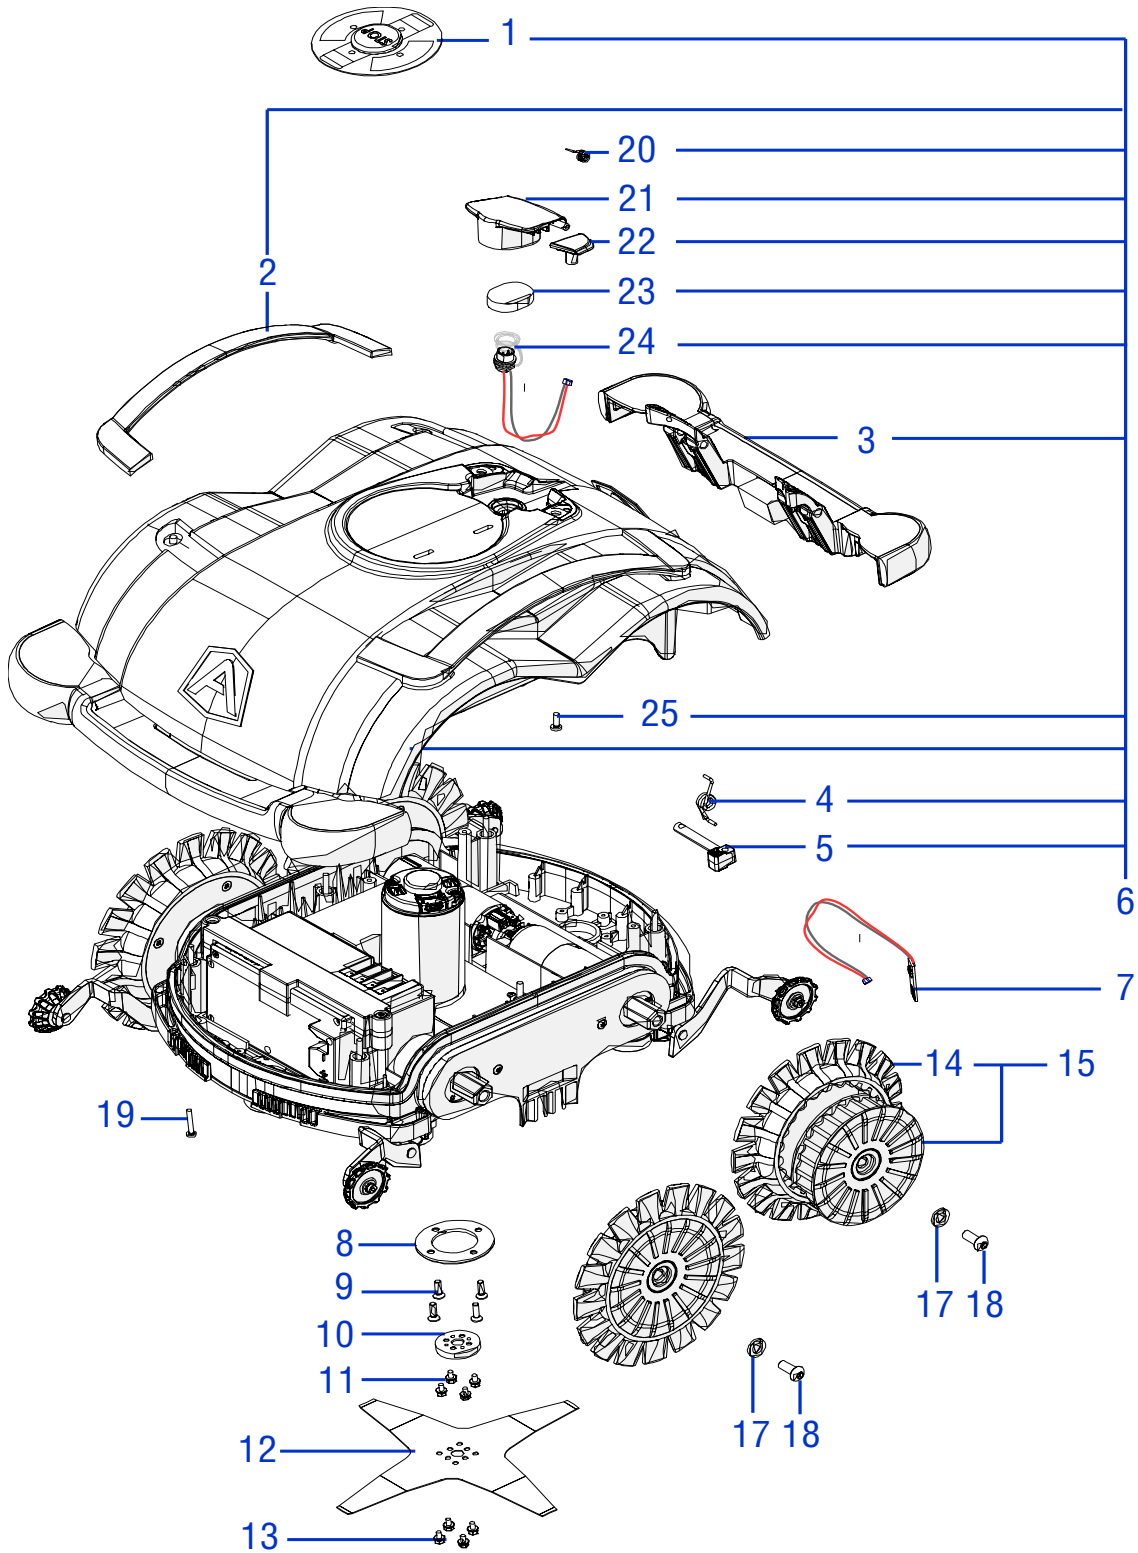

Tav. **02** **0**
Tab.
Taf.

(*) Prezzo soggetto a scontistica diversa .(*) Price with a different discount
Prezzo 22% IVA Inclusa. Price with 22% VAT Included.
Prezzo senza IVA. Price without VAT

Rif.	Code	Qt.in Robot		(IT) Descrizione * (GB) Description	MOQ
1	050Z37800A	1		Tastiera - Keyboard	1
2	050A00020A	2		Maniglia - Handle	1
3	050A00010A	2	Black	Paraurti - Bumper	1
4	050Z31200A	4		Molla - Spring	4
5	050Z31300A	4		Staffa - Support	4
6	060A19003AR	1		Gruppo Calotta - Cap Set	1
7	050E00900A	2		Sensore effetto hall - Hall effect sensor	1
8	50_D0016_00	1		Supporto Motore - Motor Support	1
9	C00041	4	M5X16	Vite - Screw	100
10	50_D0019_00	1		Distanziale - Spacer	1
11	C00212	4	M4X8	Vite - Screw	100
12	50_D0018_02	1	4KB Ø25 Cm	Lama piegata 4 punte - 4 knives blent blade	1
13	C00212	4	M4X8	Vite - Screw	100
14	050Z04800A	4		Ø 176 - Copertone - Tire	1
15a	050Z05000A	2		Denti ruota interni - Internal wheel teeth	1
15b	050Z05100A	2		Denti ruota esterni - External wheel teeth	1
17	C00217	4		Rondella - Washer	10
18	C00161	4	M10X16	Vite - Screw	10
19	C00580	6		Vite - Screw	100
20	050Z36000A	1	Right	Molla - Spring	10
20	050Z35900A	1	Left	Molla - Spring	10
21	050Z35800A	1		Sportellino - Cover	1
22	050Z35700A	1	Rght	Cerniera - Hinge	1
22	050Z35600A	1	Left	Cerniera - Hinge	1
23	050Z36600A	1		Guarnizione - Gasket	10
24	050CB02.01	1		Cablaggio Ricarica - Recharge Cabling	1
25	C00210	4		Vite - Screw	100