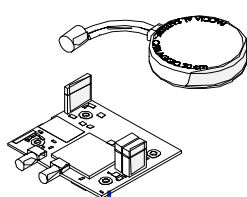

Tav.
Tab.
Taf.

01

0

Accessori - Accessory

1

2

3

4

5

Tav. **01** **0**
 Tab.
 Taf.

(*) Prezzo soggetto a scontistica diversa .(*) Price with a different discount
 Prezzo 22% IVA Inclusa. Price with 22% VAT Included.
 Prezzo senza IVA. Price without VAT

Rif.	Code	Qt.in Robot		(IT) Descrizione * (GB) Description	MOQ
1	50_D0018_02	1	4KB Ø24 Cm	Lama piegata 4 punte - 4 knives blent blade	1
2	050Z06000A	1	8KB Ø24 Cm	Lama piegata 8 punte - 8 knives blent blade	1
3	50_D0056_00	1		Disco Pulente - Cleaning Plate	1
4	C02412	1		(2.0Ah) Caricabatteria - Battery Charger	1
5	110A00070A_R	1		Kit modulo connect 4G EU - Connect module kit 4G EU	1

Rif.	Code	Qt.in Robot		(IT) Descrizione * (GB) Description	MOQ
1	050Z37800A	1		Tastiera - Keyboard	1
2	050A00020A	2		Maniglia - Handle	1
3	050A00010A	2	Black	Paraurti - Bumper	1
4	050Z31200A	4		Molla - Spring	4
5	050Z31300A	4		Staffa - Support	4
6	060A19003AR	1		Gruppo Calotta - Cap Set	1
7	050E00900A	2		Sensore effetto hall - Hall effect sensor	1
8	50_D0016_00	1		Supporto Motore - Motor Support	1
9	C00041	4	M5X16	Vite - Screw	100
10	50_D0019_00	1		Distanziale - Spacer	1
11	C00212	4	M4X8	Vite - Screw	100
12	50_D0018_02	1	4KB Ø25 Cm	Lama piegata 4 punte - 4 knives blent blade	1
13	C00212	4	M4X8	Vite - Screw	100
14	050Z04800A	4		Ø 176 - Copertone - Tire	1
15a	050Z05000A	2		Denti ruota interni - Internal wheel teeth	1
15b	050Z05100A	2		Denti ruota esterni - External wheel teeth	1
17	C00217	4		Rondella - Washer	10
18	C00161	4	M10X16	Vite - Screw	10
19	C00580	6		Vite - Screw	100
20	050Z36000A	1	Right	Molla - Spring	10
20	050Z35900A	1	Left	Molla - Spring	10
21	050Z35800A	1		Sportellino - Cover	1
22	050Z35700A	1	Rght	Cerniera - Hinge	1
22	050Z35600A	1	Left	Cerniera - Hinge	1
23	050Z36600A	1		Guarnizione - Gasket	10
24	050CB02.01	1		Cablaggio Ricarica - Recharge Cabling	1
25	C00210	4		Vite - Screw	100