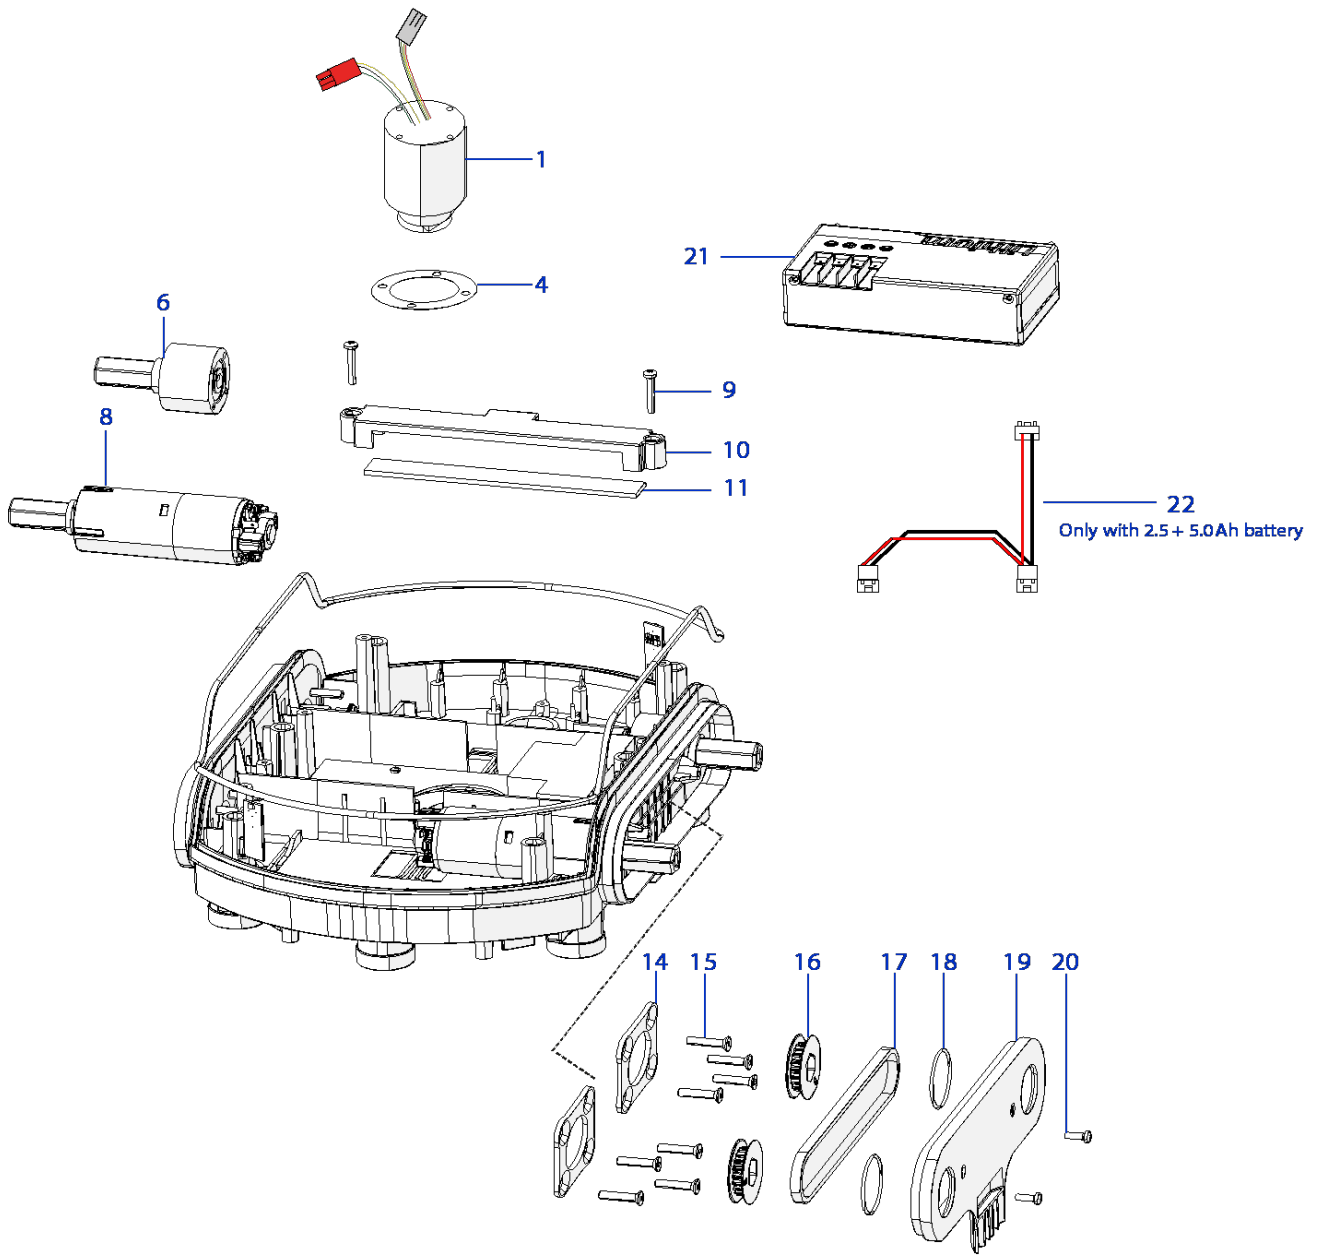

Rif.	Code	Qt.in Robot		(IT) Descrizione * (GB) Description	MOQ
1	050Z37800A	1		Tastiera - Keyboard	1
2	050A00020A	2		Maniglia - Handle	1
3	050A00010A	2	Black	Paraurti - Bumper	1
4	050Z31200A	4		Molla - Spring	4
5	050Z31300A	4		Staffa - Support	4
6	060A19003AR	1		Gruppo Calotta - Cap Set	1
7	050E00900A	2		Sensore effetto hall - Hall effect sensor	1
8	50_D0016_00	1		Supporto Motore - Motor Support	1
9	C00041	4	M5X16	Vite - Screw	100
10	50_D0019_00	1		Distanziale - Spacer	1
11	C00212	4	M4X8	Vite - Screw	100
12	50_D0018_02	1	4KB Ø25 Cm	Lama piegata 4 punte - 4 knives blent blade	1
13	C00212	4	M4X8	Vite - Screw	100
14	050Z04800A	4		Ø 176 - Copertone - Tire	1
15a	050Z05000A	2		Denti ruota interni - Internal wheel teeth	1
15b	050Z05100A	2		Denti ruota esterni - External wheel teeth	1
17	C00217	4		Rondella - Washer	10
18	C00161	4	M10X16	Vite - Screw	10
19	C00580	6		Vite - Screw	100
20	050Z36000A	1	Right	Molla - Spring	10
20	050Z35900A	1	Left	Molla - Spring	10
21	050Z35800A	1		Sportellino - Cover	1
22	050Z35700A	1	Rght	Cerniera - Hinge	1
22	050Z35600A	1	Left	Cerniera - Hinge	1
23	050Z36600A	1		Guarnizione - Gasket	10
24	050CB02.01	1		Cablaggio Ricarica - Recharge Cabling	1
25	C00210	4		Vite - Screw	100

Posizione cablaggi su connettore /
 Cable positioning in the connector

Tav. **03** **0**
 Tab.
 Taf.

(*) Prezzo soggetto a scontistica diversa .(*) Price with a different discount
 Prezzo 22% IVA Inclusa. Price with 22% VAT Included.
 Prezzo senza IVA. Price w